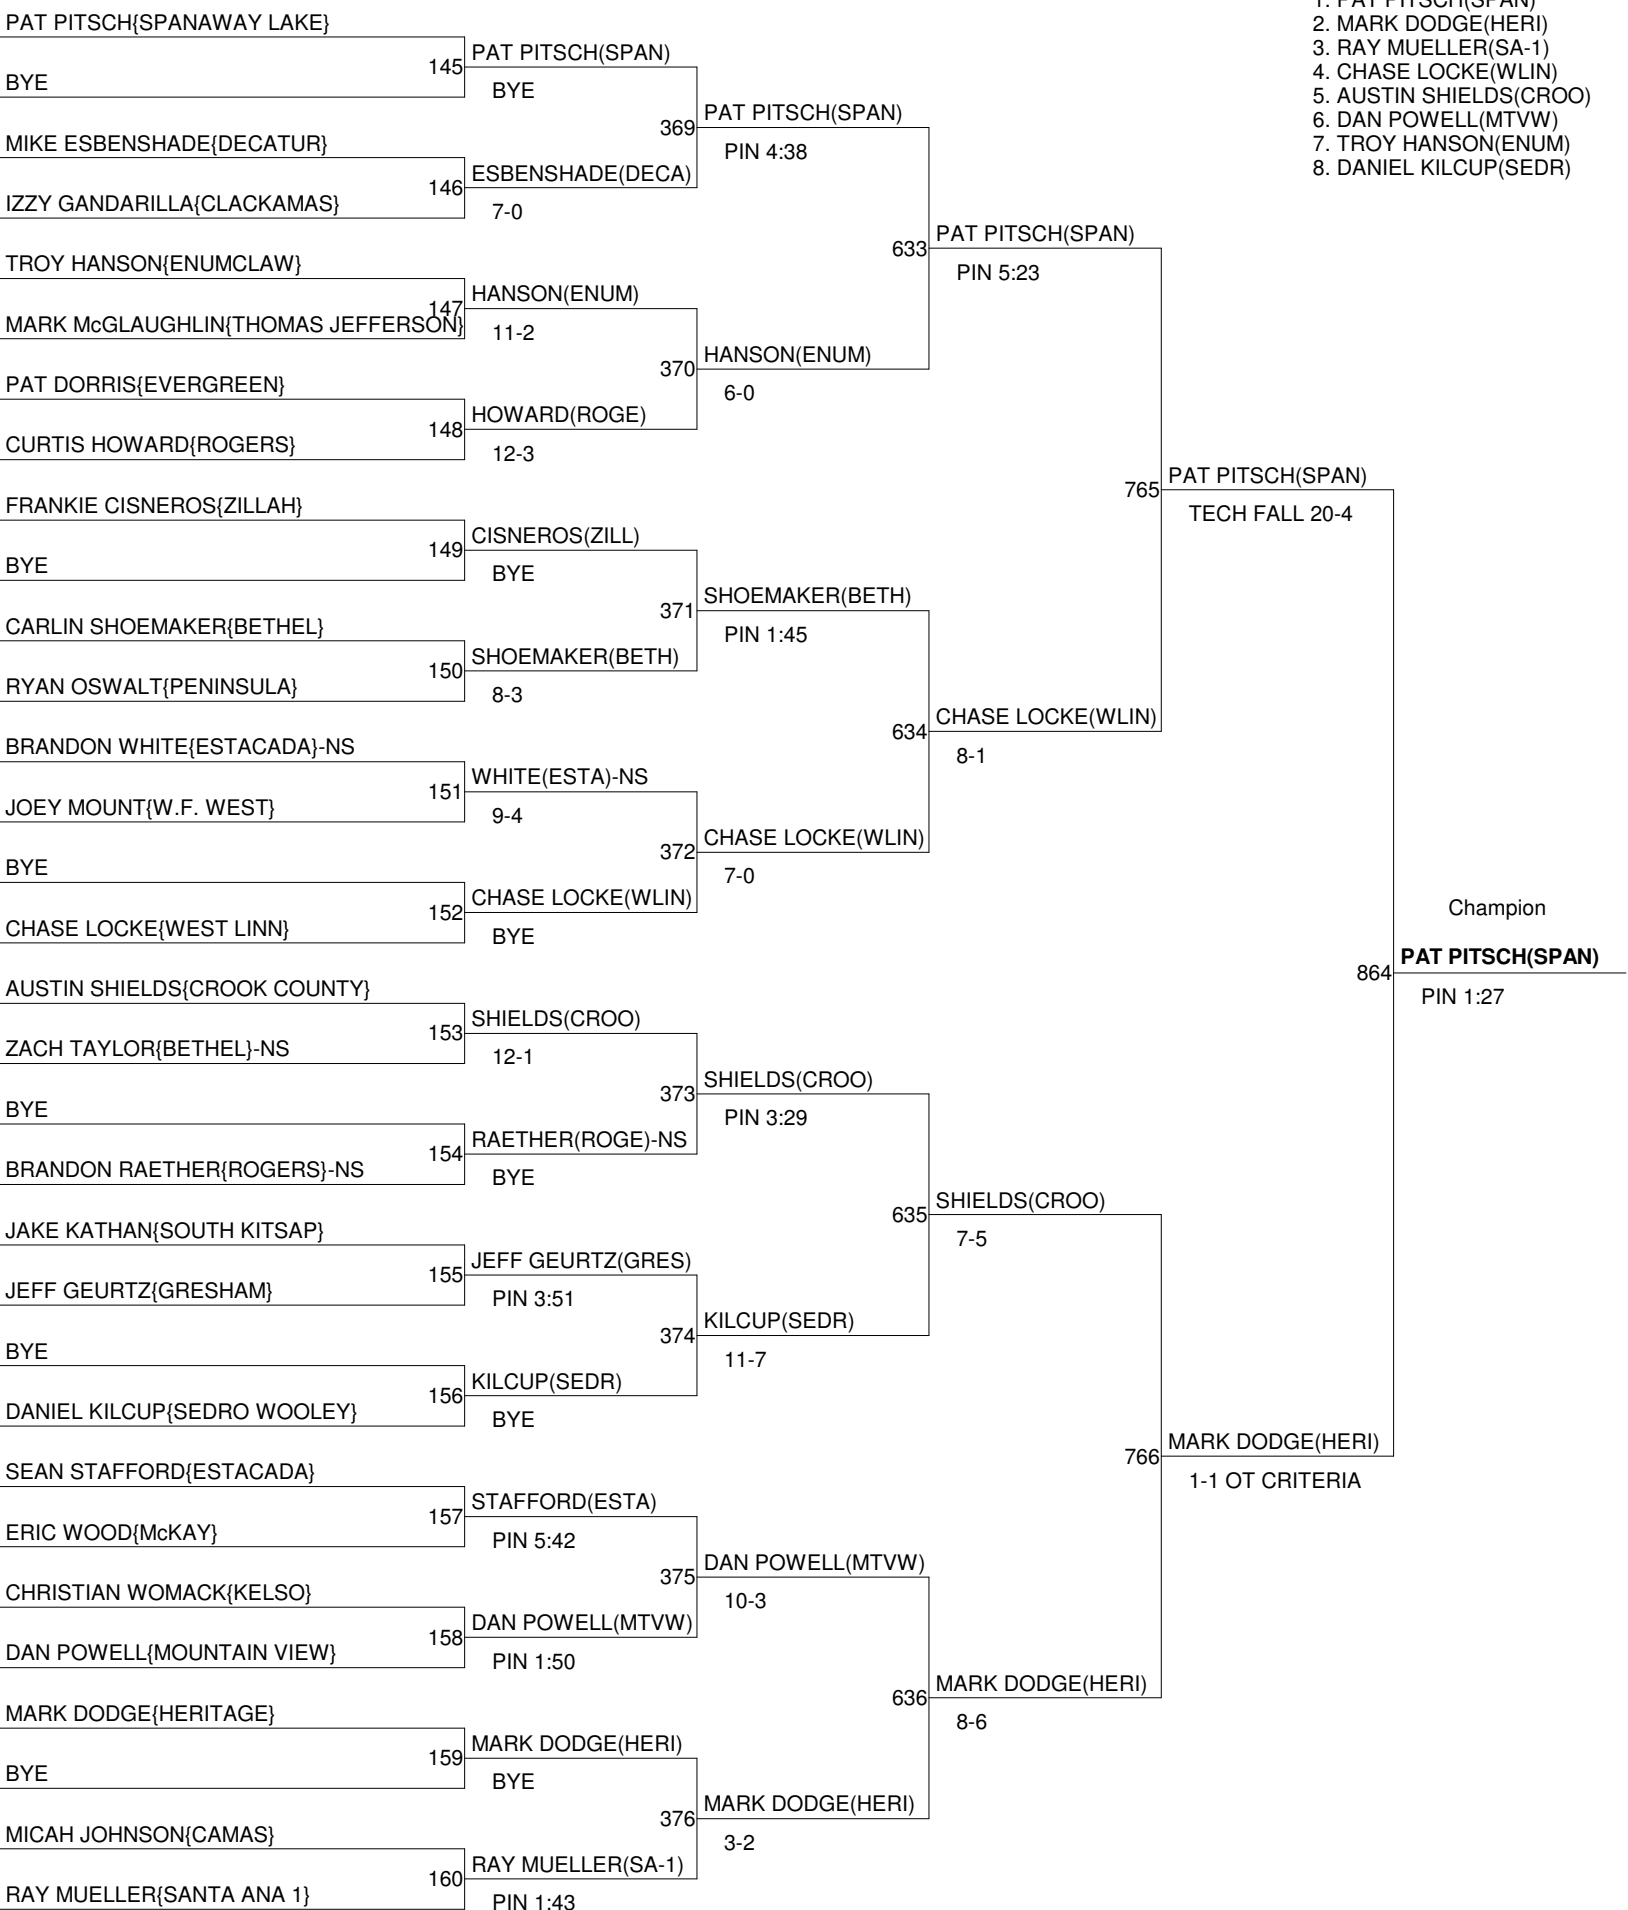

Pacific Coast Championships 2002

Weight : 160

1. PAT PITSCH(SPAN)
2. MARK DODGE(HERI)
3. RAY MUELLER(SA-1)
4. CHASE LOCKE(WLIN)
5. AUSTIN SHIELDS(CROO)
6. DAN POWELL(MTVW)
7. TROY HANSON(ENUM)
8. DANIEL KILCUP(SEDRO)

Consolation Bracket 160