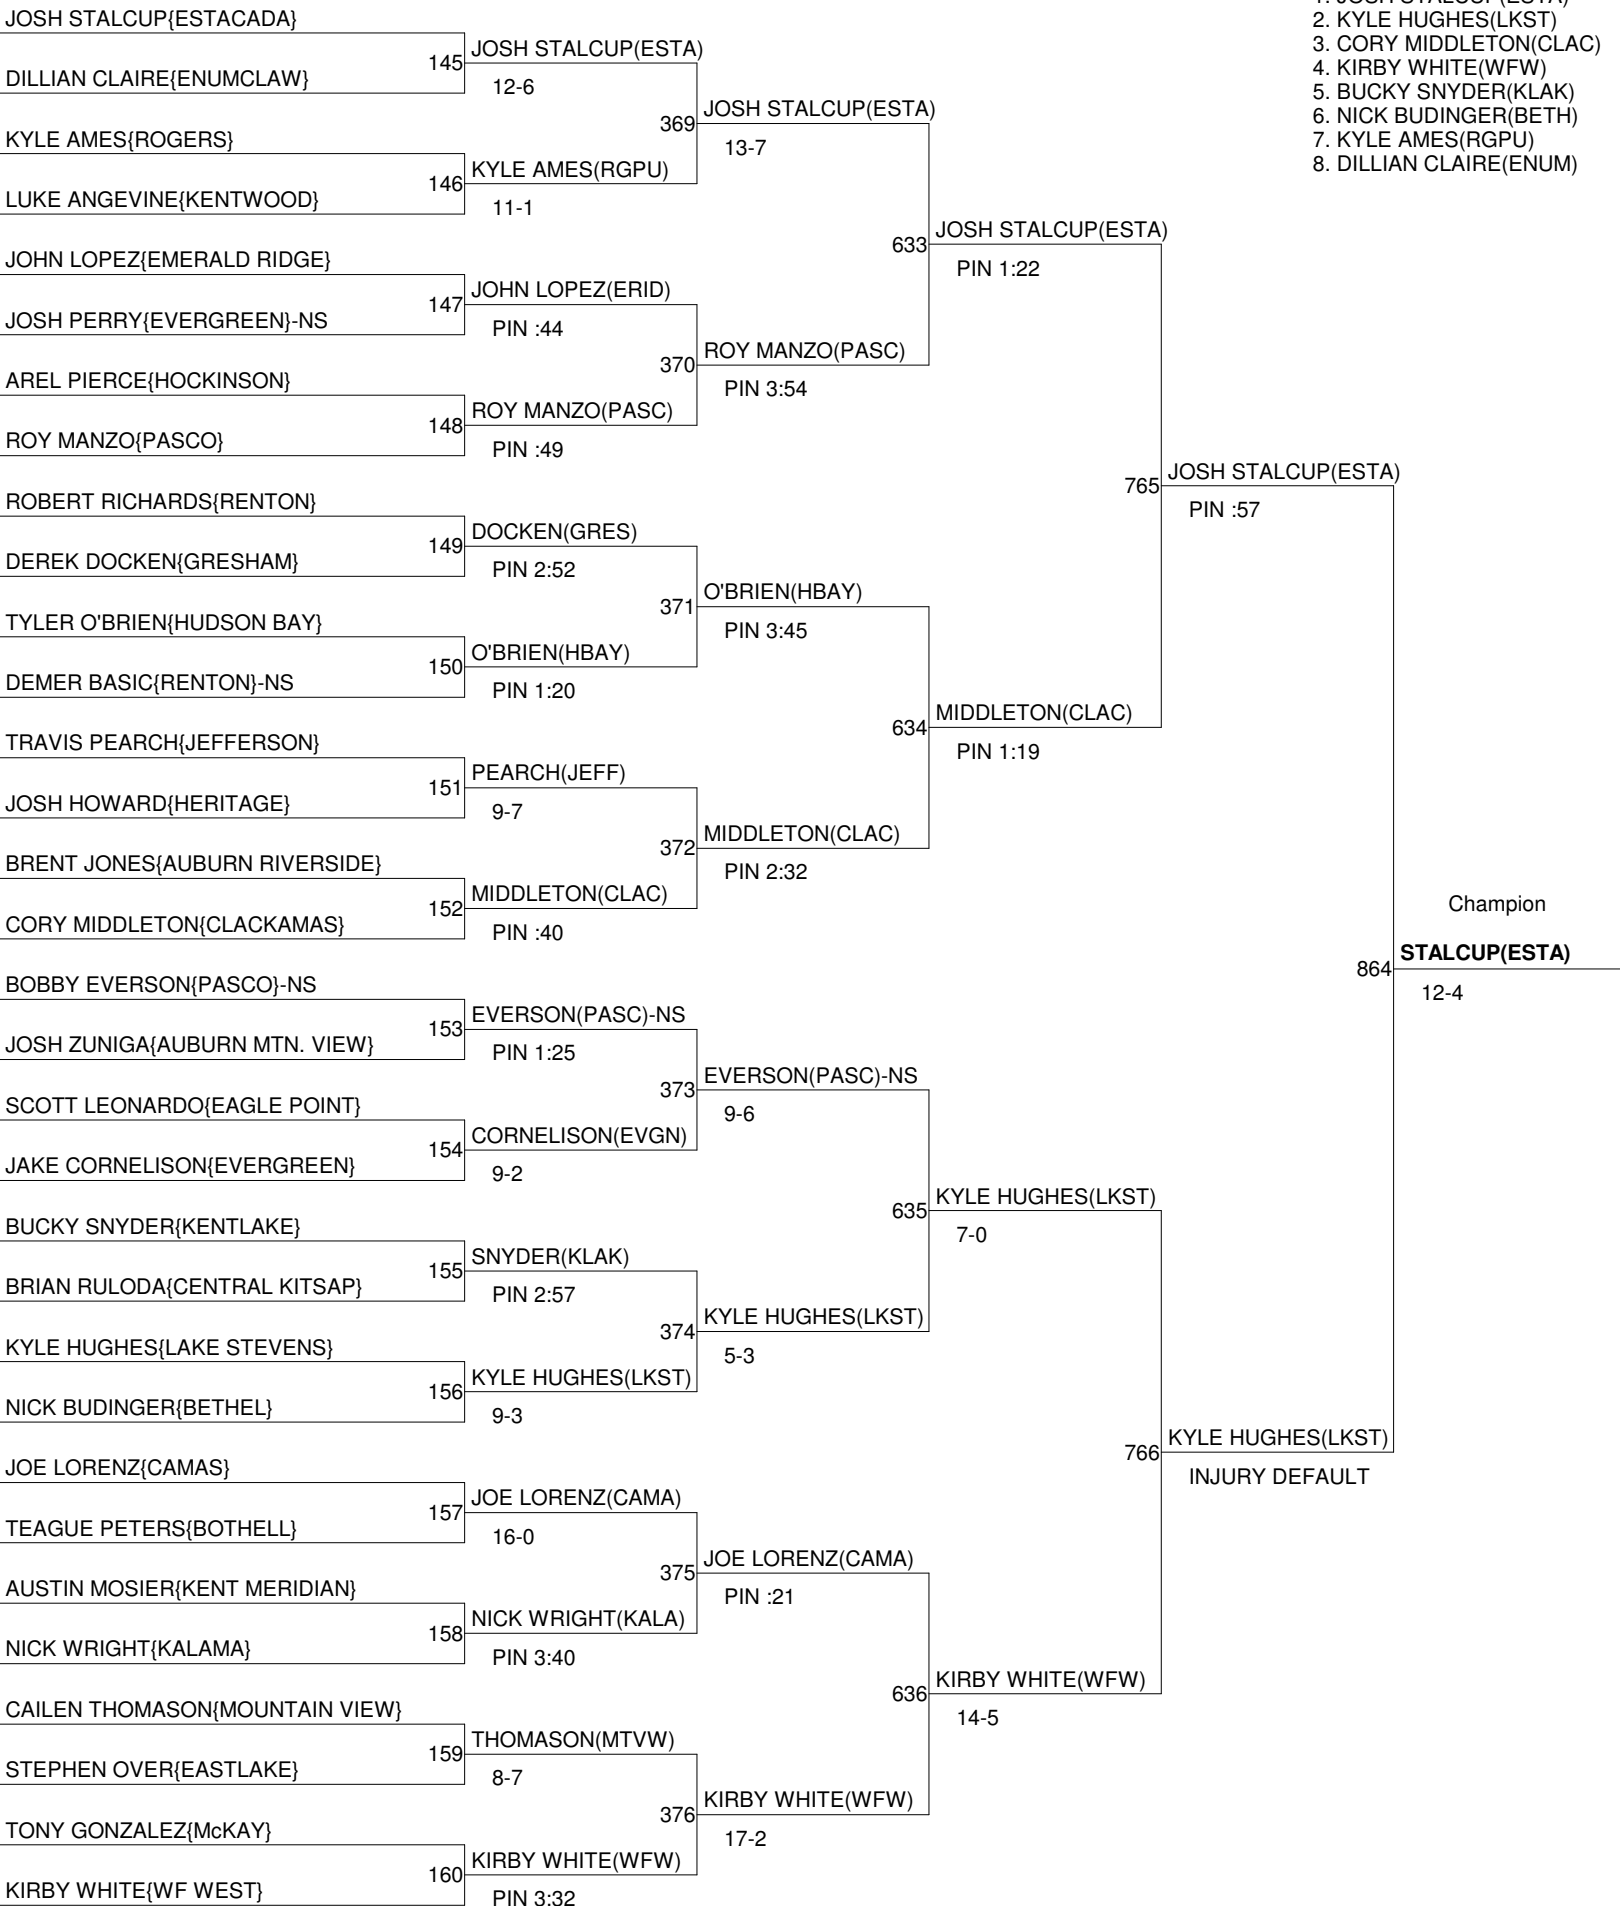

Pacific Coast Wrestling Championships 2006

Weight : 160

1. JOSH STALCUP(ESTA)
2. KYLE HUGHES(LKST)
3. CORY MIDDLETON(CLAC)
4. KIRBY WHITE(WFW)
5. BUCKY SNYDER(KLAK)
6. NICK BUDINGER(BETH)
7. KYLE AMES(RGPU)
8. DILLIAN CLAIRE(ENUM)

Consolation Bracket 160